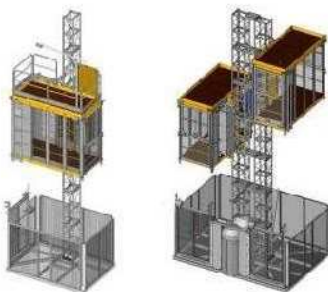

Serie 400

EHP 400

Dimensión interna cabina	1,12x1,65 m.
Velocidad elevación	25 /30 m/min.
Carga Máx../ nº Personas	400 Kg./ 5 P.
Altura máxima	120 m

Serie 800

EHP 800

Dimensión interna cabina	1,12x2,09 m.
Velocidad elevación	25 /30 m/min.
Carga Máx../ nº Personas	800 Kg./ 10 P.
Altura máxima	120 m

Serie 1200

EHP 1200

Dimensión interna cabina	1,40x2,20 m.
Velocidad elevación	30 m/min.
Carga Máx../ nº Personas	1.200 Kg./ 14 P.
Altura máxima	160 m

Serie 1500

MONOCABINA

	EHP 1500 - 2.2	EHP 1500 - 3.0	EHP 1500 / 20
Dimensión interna cabina	1,40x2,20 m.	1,40x3,00 m.	1,40x3,00m.
Velocidad elevación	25/40 m/min.	25/40 m/min	25/40 m/min
Carga Máx../ nº Personas	1.500 Kg./ 14 P.	1.500 Kg./ 17 P.	2.000 Kg./ 17 P.
Altura máxima	160 m	160 m	160 m

BICABINA

	EHP 1500/20 B
Dimensión interna cabina	1,40x3,00m. (x2)
Velocidad elevación	25/40 m/min
Carga Máx../ nº Personas	2.000 Kg./ 17 P.(x2)
Altura máxima	160 m

Electroelsa

Via Toscana 2
253036 Poggibonsi (SI) Italia
(+39) 0577913401
info@electroelsa.com